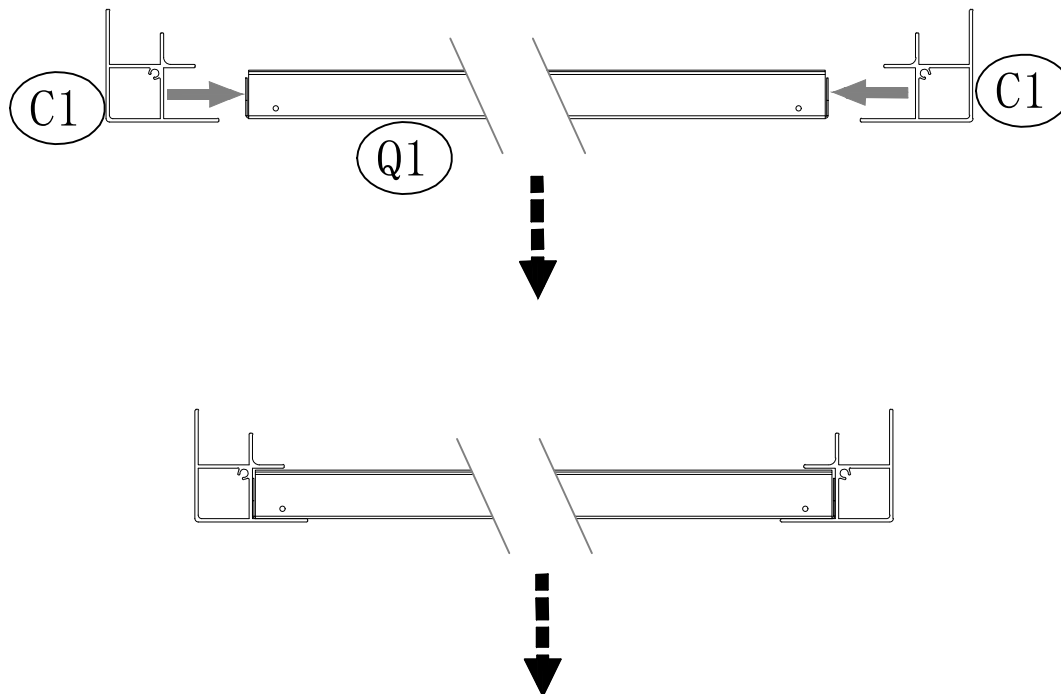

CZ - Před začátkem montáže strhněte ochrannou folii

SK - Pred začiátkom montáže strhnite ochrannú fóliu

PL - Zdejmij folię ochronną przed montażem

HU - Szerelés előtt húzza le a védőfóliát

x2