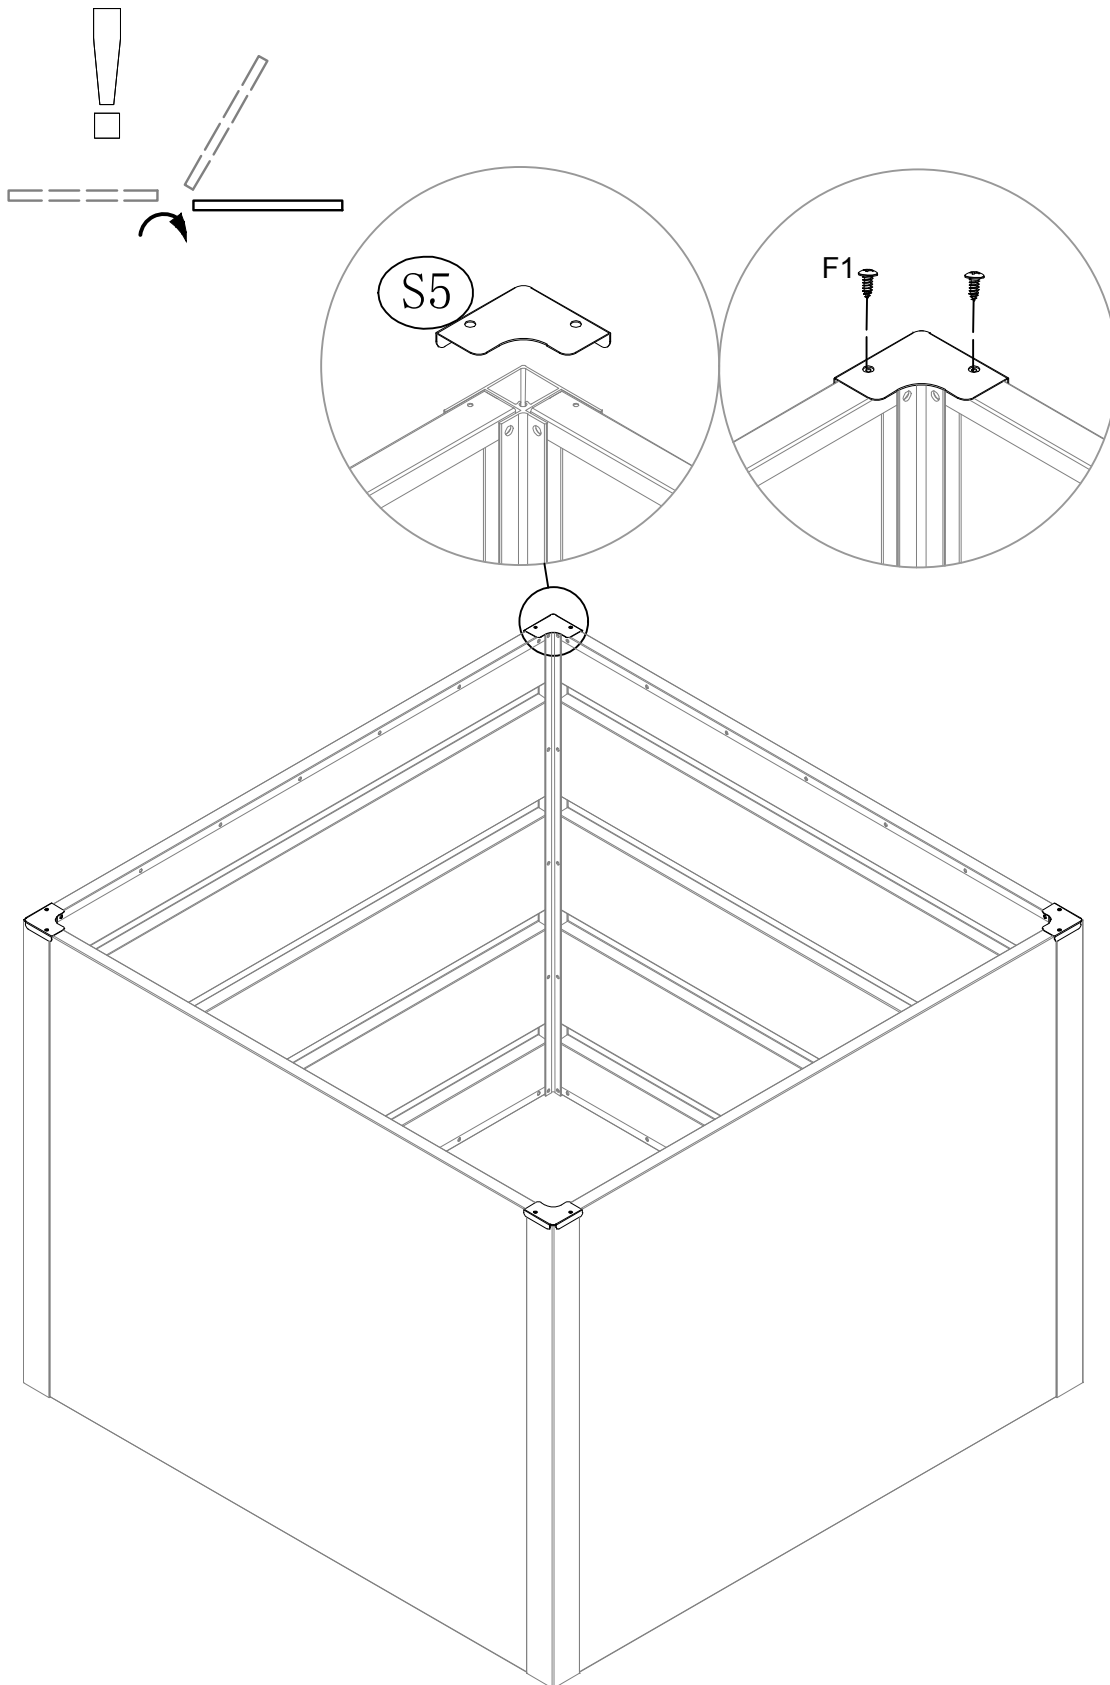

**HOTOVO
KÉSZ
GOTOWE**