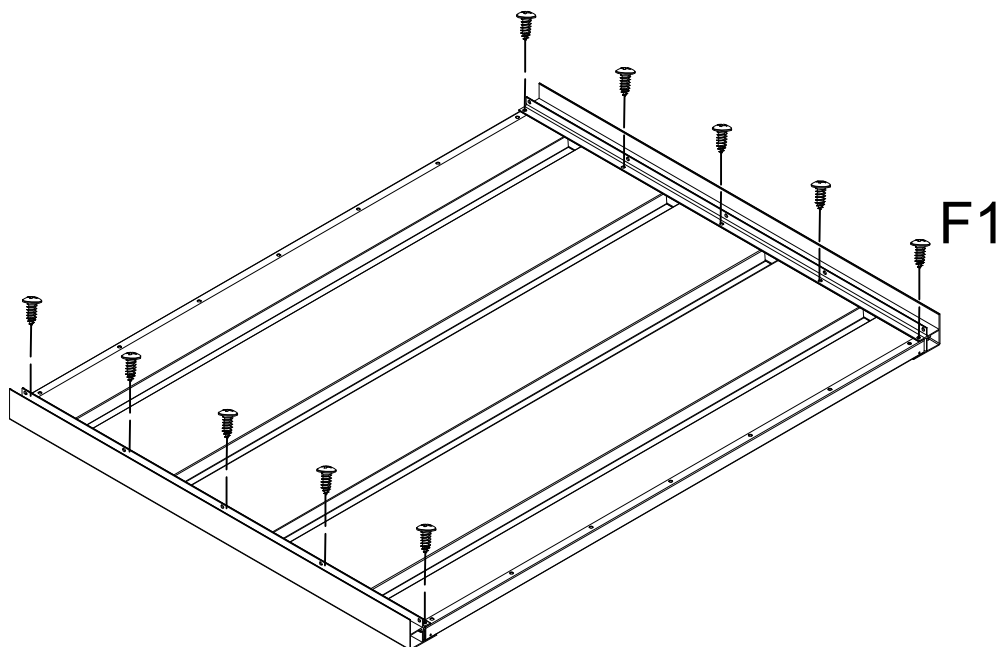

CZ - Před začátkem montáže strhněte ochrannou folii

SK - Pred začiátkom montáže strhnite ochrannú fóliu

PL - Zdejmij folię ochronną przed montażem

HU - Szerelés előtt húzza le a védőfóliát

x2